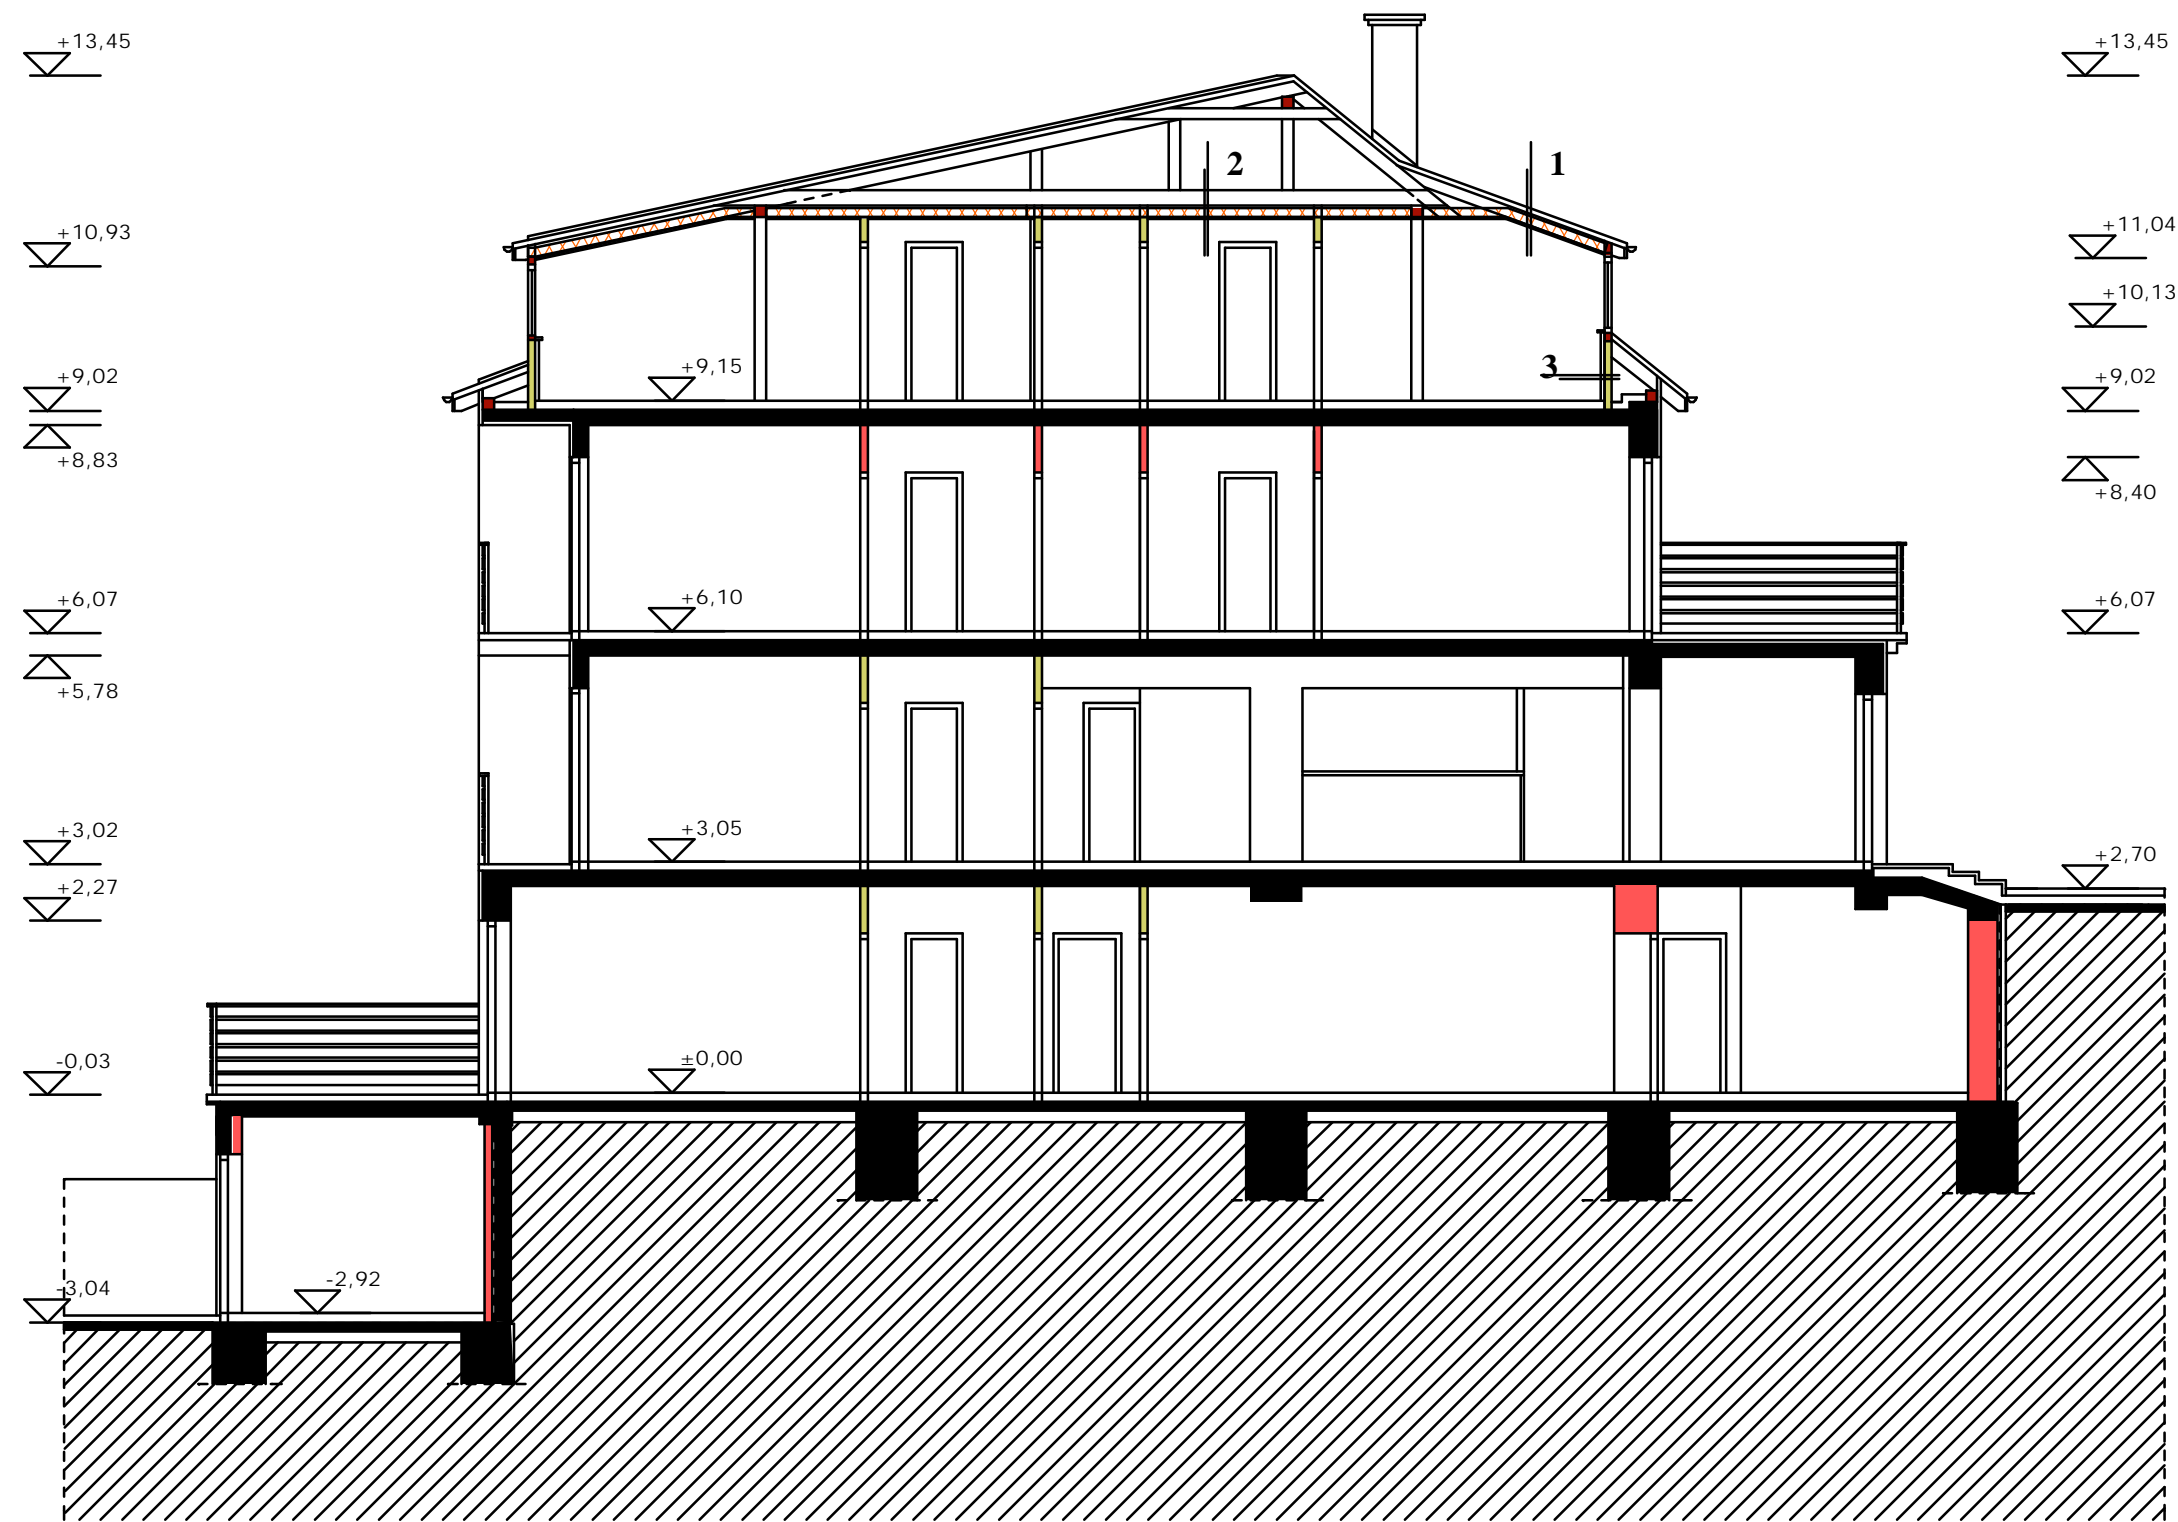

**1** 5 CM DACHPAPPE  
 2,4 CM SCHALUNG  
 SPARREN MIT STAFFEL  
 16 CM WARMEDAMMFILZ  
 2,4 CM SCHALUNG RAUH  
 1,5 CM GIPSKARTON PL F30

**2** 2,4 CM SCHALUNG RAUH  
 16 CM WARMEDAMMFILZ ZW ZANGEN  
 5 CM DACHPAPPE  
 2,4 CM SCHALUNG RAUH  
 1,5 CM GIPSKARTON PL F30

**3** FOLIE  
 10 CM WARMEDAMMFILZ  
 DAMPFBREMSE-FOLIE  
 2,4 CM HOLZSCHALUNG RAUH  
 1,5 CM GIPSKARTON PL F30

**A-A SCHNITT M=1:100**

**A-A METSZET M=1:100**